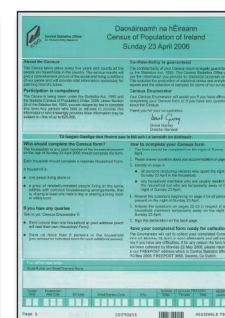

PODROBNĚJŠÍ INFORMACE NAJDETE NA: WWW.CSO.IE